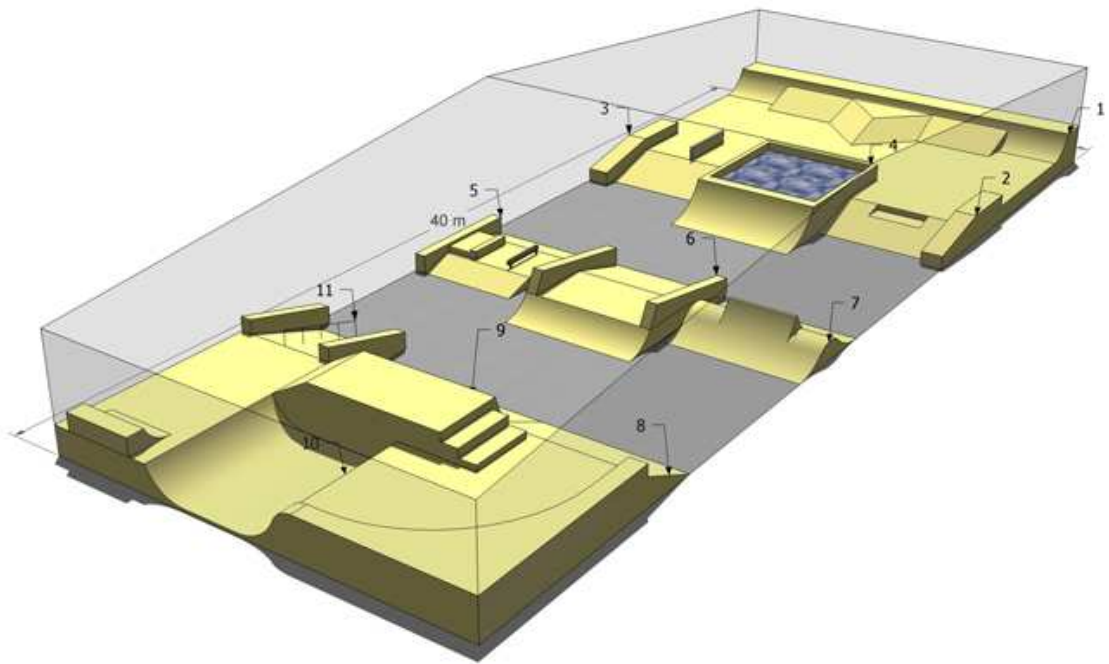

SKATE PARK 22 – Opcja Prestiż

<u>l.p</u>	<u>Przedmiot dostawy- elementy</u>	<u>ilość</u>	<u>Wymiary w cm (długość/szerokość/wysokość)</u>
1	Quarter + Bank	1	1500x520x90
2	Platforma z London gap'em	1	500x540x65
3	Platforma z poreczą	1	500x540x65
4	Basen do skoków (bez gąbek)	1	730x488x120
5	Funbox	1	520x410x35
6	Funbox do skoków	1	600x488x65
7	Spin ramp	1	380x488x120
8	Corner	1	950x500x100
9	Quarter pipe	1	460x488x180
10	Mini ramp'a	1	780x488x100
11	Platforma z murkami	1	1080x366x100

Opcja Prestiż

Gwarancja:

3 lat gwarancji na element jezdny

4 lata na konstrukcje