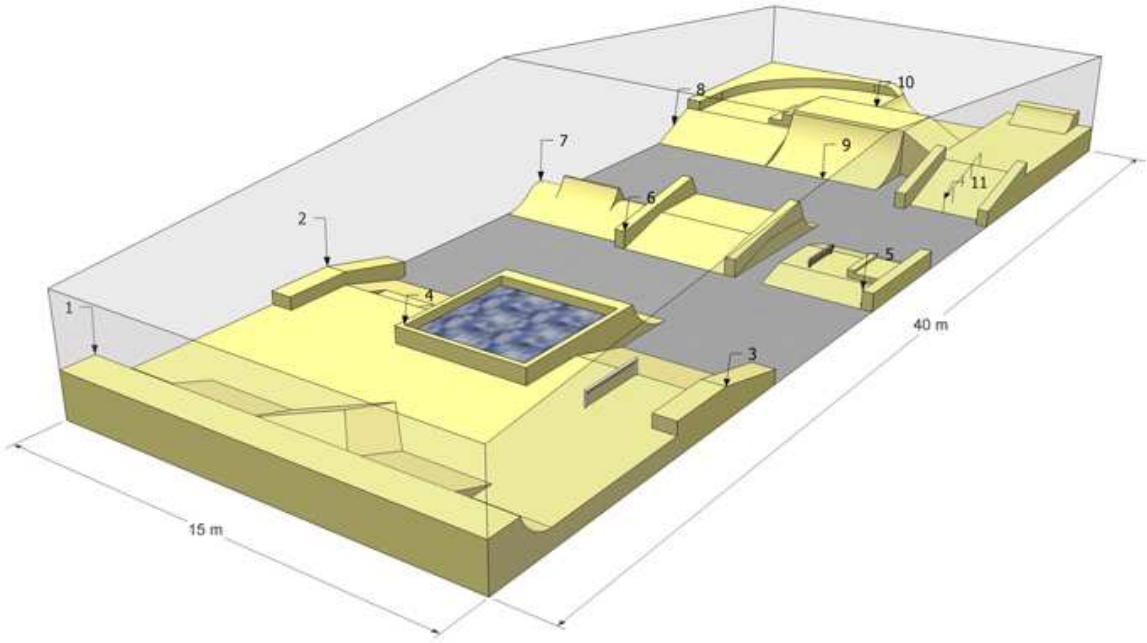

SKATE PARK 22 – Opcja Prestiż

<u>l.p</u>	<u>Przedmiot dostawy- elementy</u>	<u>ilość</u>	<u>Wymiary w cm (długość/szerokość/wysokość)</u>
1	Quarter + Bank	1	1500x520x90
2	Platforma z London gap'em	1	500x540x65
3	Platforma z poreczą	1	500x540x65
4	Basen do skoków (bez gąbek)	1	730x488x120
5	Funbox	1	520x410x35
6	Funbox do skoków	1	600x488x65
7	Spin ramp	1	380x488x120
8	Corner	1	950x500x100
9	Quarter pipe	1	460x488x180
10	Mini ramp'a	1	780x488x100
11	Platforma z murkami	1	1080x366x100

Opcja Prestiż

Gwarancja:

3 lat gwarancji na element jezdny

4 lata na konstrukcje