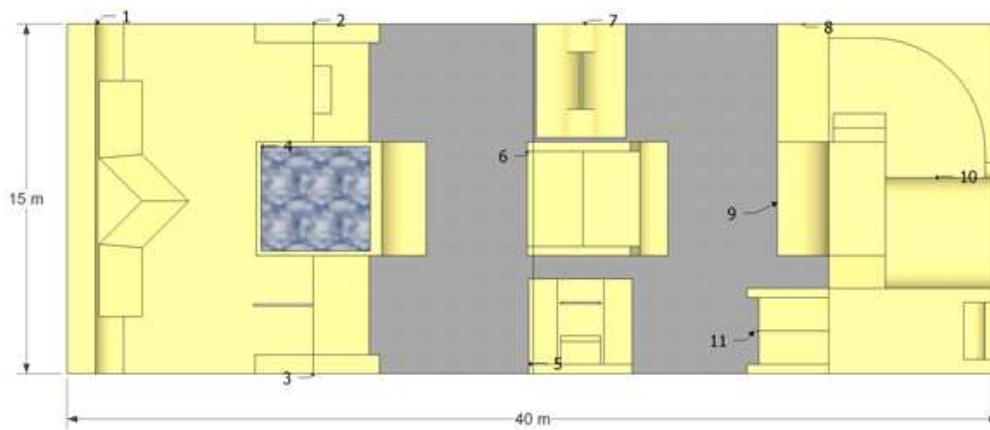

Potrzebujesz Specyfikacji ? Wystarczy że napiszesz do Nas maila info@techramps.com