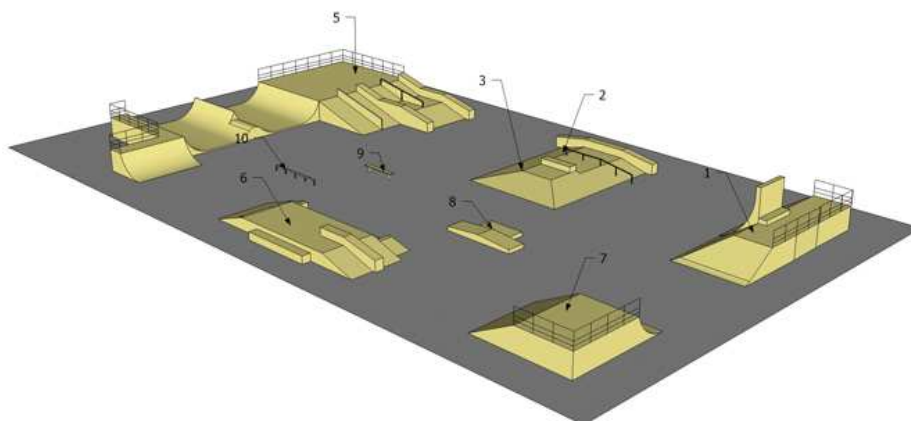

SKATE PARK 20- Opcja Prestiż

I.p	Przedmiot dostawy- elementy	ilość	Wymiary w cm (długość/szerokość/wysokość)
1	Platforma z Bankami i Wallridem	1	482x1098x150/350
2	Funbox z murkiem i poręczą	1	730x488x50
3	Piramida z boxem	1	484x724x65
4	Halfpipe z platforma i quaterem	1	1005x2473x150
5	Platforma	1	1220x488x80
6	Bank z quarerem	1	670x640x150
7	Manual box x grind boxem	1	488x244x45
8	Grindbox ławka	1	244x25x40
9	Rurka	1	400x5x35

Opcja Prestiż

Gwarancja:

3 lat gwarancji na element jezdny

4 lata na konstrukcje