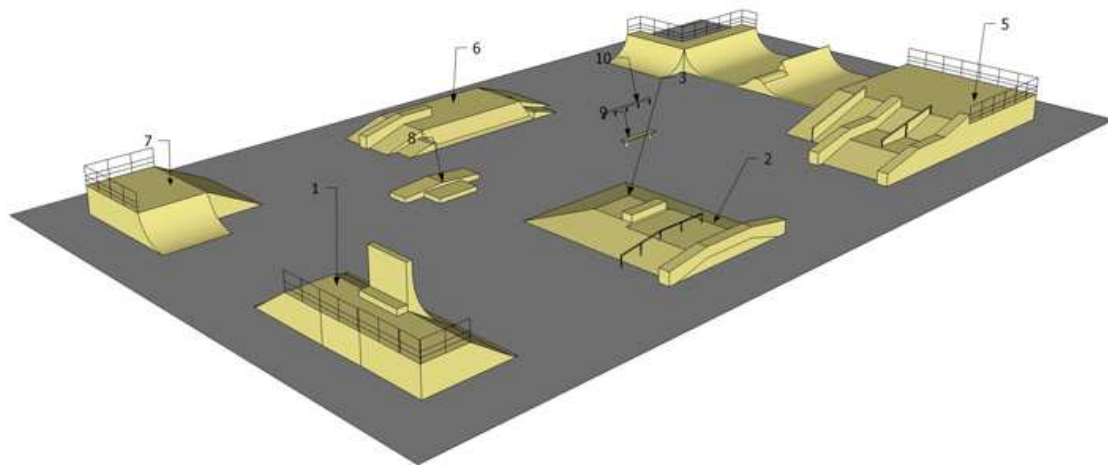

Potrzebujesz Specyfikacji ? Wystarczy że napiszesz do Nas maila info@techramps.com