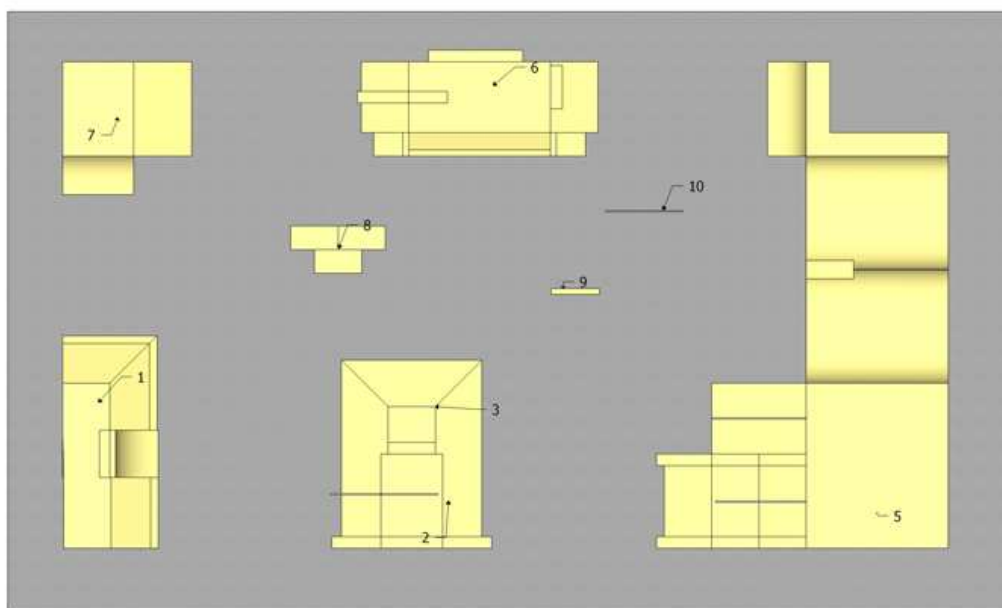

Potrzebujesz Specyfikacji ? Wystarczy że napiszesz do Nas maila info@techramps.com