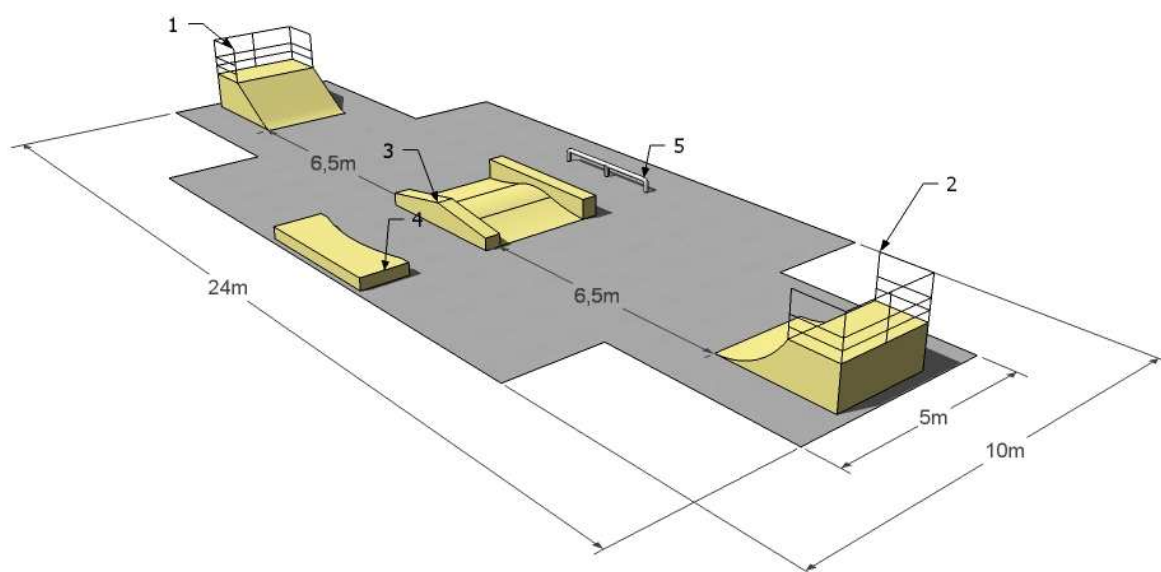

## KOSZTORYS SKATE PARKU 6

L.p	Przedmiot dostawy- elementy	Ilość	Wymiary w cm (długość/szerokość/wysokość)
1	Bank	1	340x244x100
2	Quarter	1	240x244x100
3	Funbox fala + grindbox (prosty i łamany)	1	366x324x60
4	Grindbox 17	1	366x122x30
5	Rurka prosta	1	300x5x35