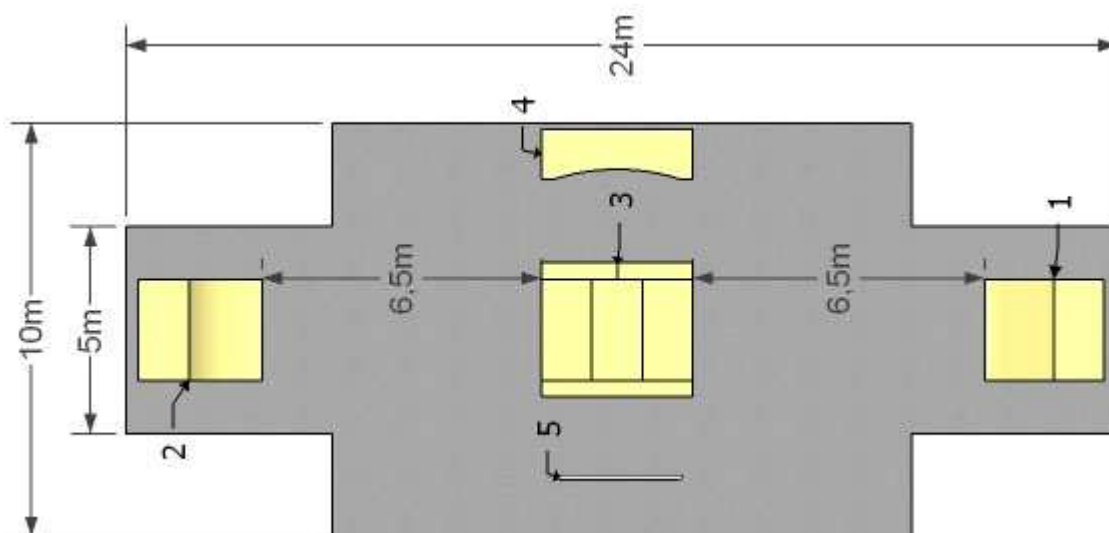

## KOSZTORYS SKATE PARKU 6

L.p	Przedmiot dostawy- elementy	Ilość	Wymiary w cm (długość/szerokość/wysokość)
1	Bank	1	340x244x100
2	Quarter	1	240x244x100
3	Funbox fala + grindbox (prosty i łamany)	1	366x324x60
4	Grindbox 17	1	366x122x30
5	Rurka prosta	1	300x5x35