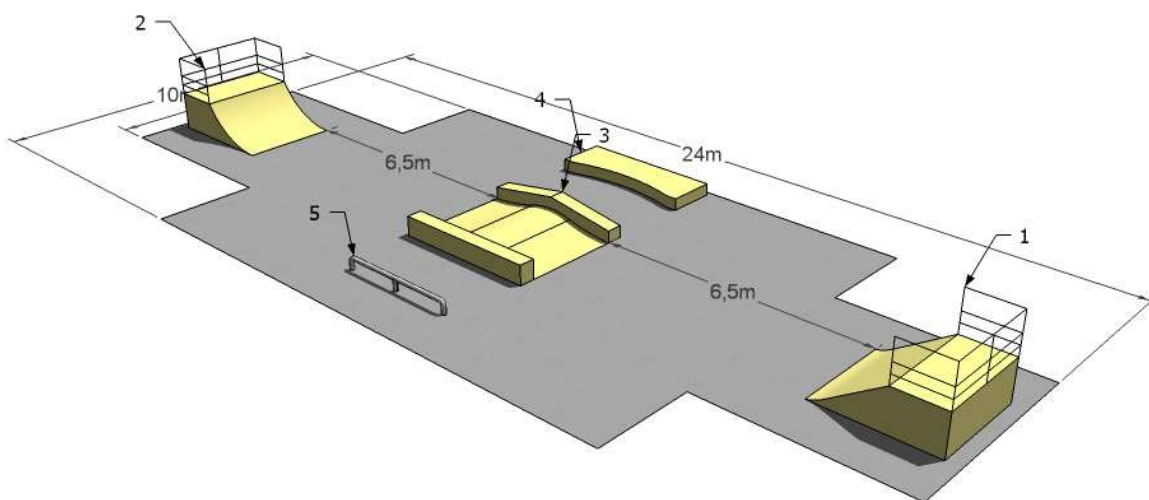

## KOSZTORYS SKATE PARKU 6

L.p	Przedmiot dostawy- elementy	Ilość	Wymiary w cm (długość/szerokość/wysokość)
1	Bank	1	340x244x100
2	Quarter	1	240x244x100
3	Funbox fala + grindbox (prosty i łamany)	1	366x324x60
4	Grindbox 17	1	366x122x30
5	Rurka prosta	1	300x5x35