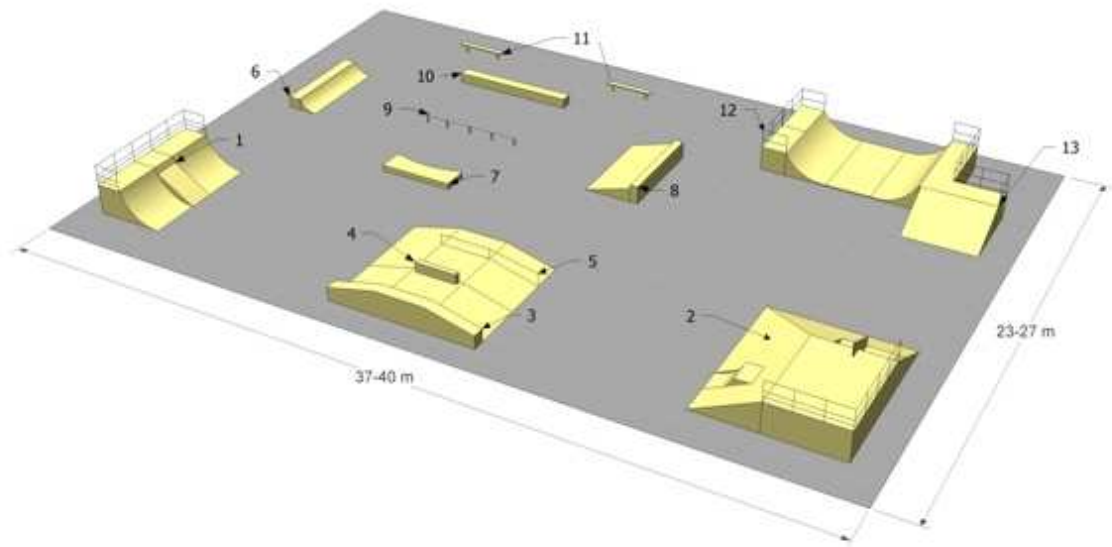

TECHRAMPS.com
Professional Skate Parks