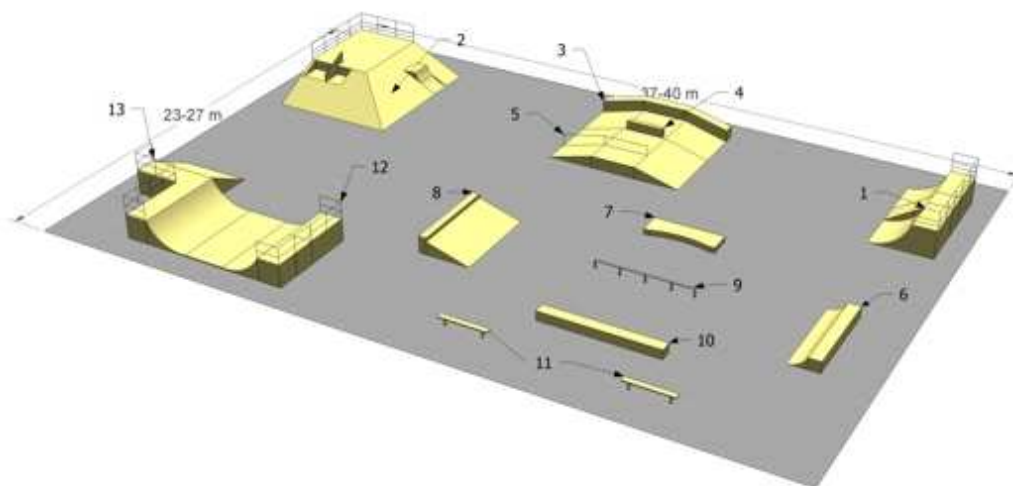

TECHRAMPS.com
Professional Skate Parks