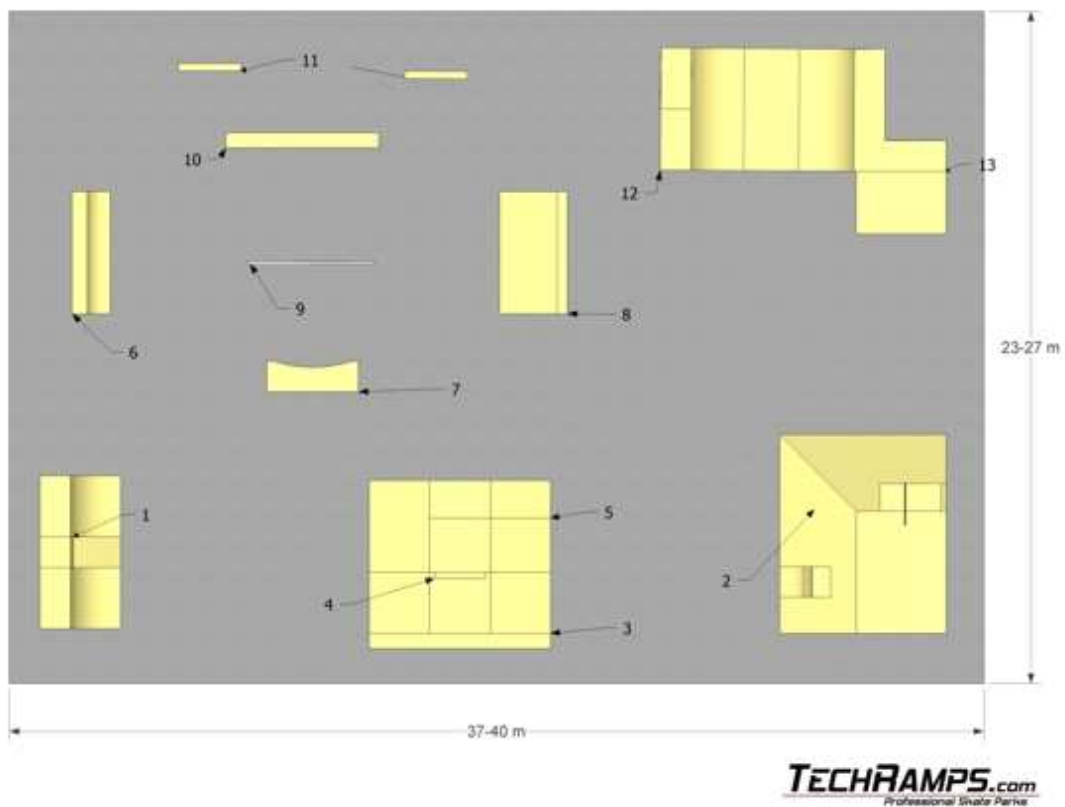

Potrzebujesz Specyfikacji ? Wystarczy że napiszesz do Nas maila info@techramps.com