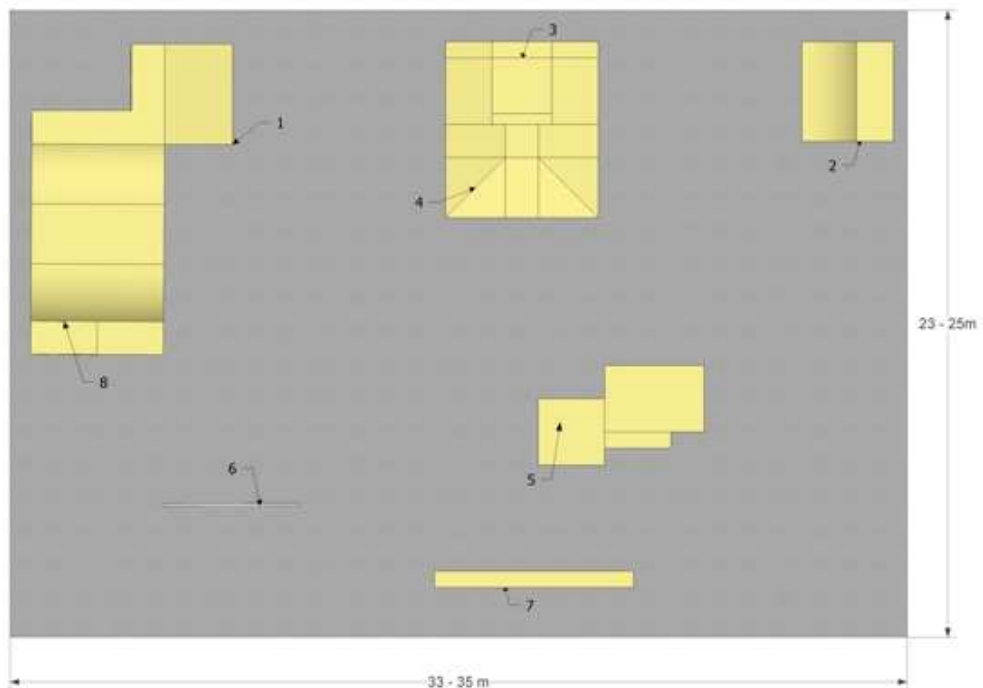

TECHRAMPS.com
Professional Skate Parks

Potrzebujesz Specyfikacji ? Wystarczy że napiszesz do Nas maila
info@techramps.com