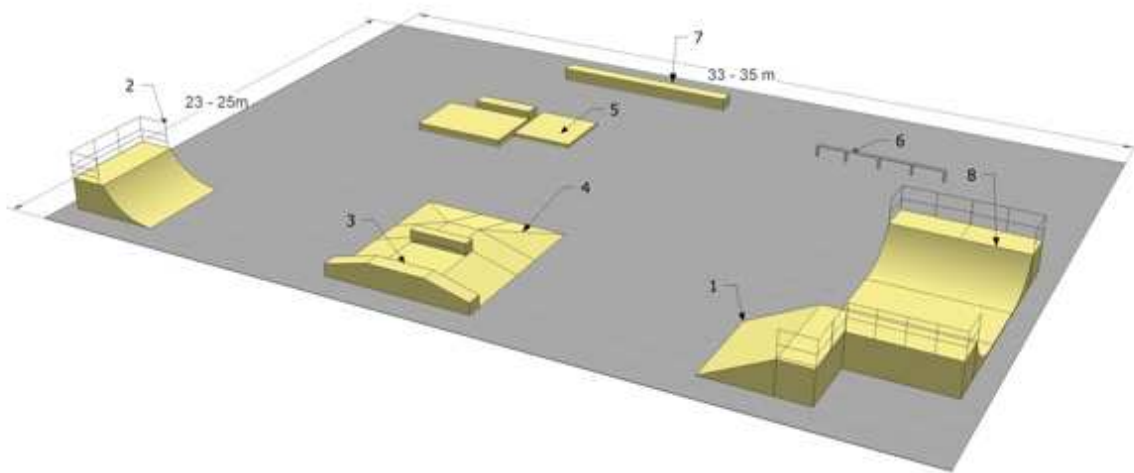

TECHRAMPS.com
Professional Skate Parks