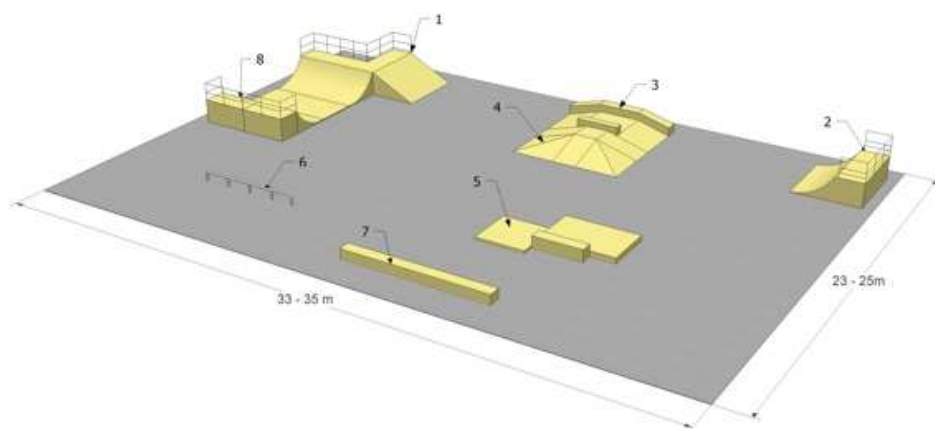

SKATE PARK 9

L.p.	Przedmiot dostawy- elementy	Ilość	Wymiary w cm (długość/szerokość/wysokość)
1	Bank	1	360x366x120
2	Quarter	1	260x366x120
3	Funbox z murkiem 3/3 +murek 1/3	1	580x244x50
4	Piramida z blatem 1/2	1	610x350x65
5	Grindbox 7	1	600x366x15/30/60
6	Rurka prosta	1	400x5x35
7	Grindbox 3	1	610x60x50
8	Mini rampa	1	850x488x120

Opcja Prestiż

Gwarancja:

3 lata gwarancji na element jezdny

4 lata na konstrukcje

TECHRAMPS.com
Professional Skate Parks