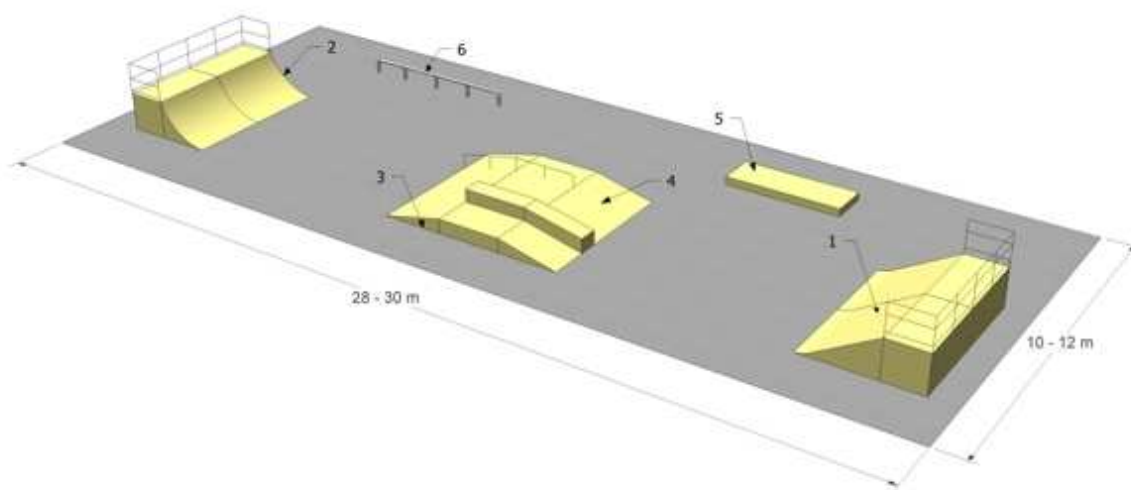

SKATE PARK 5 – Opcja Standard lub Prestiz

l.p	Przedmiot dostawy- elementy	ilość	Wymiary w cm (długość/szerokość/wysokość)
1	Bank	1	360x488x120
2	Quoter	1	260x488x120
3	Funbox z grindboxem 2/3	1	580x244x50
4	Funbox z rurka 2/3	1	580x244x50
5	Grindbox 1	1	366x122x20
6	Rurka prosta	1	400x5x35

Opcja Standard

Gwarancja:

1 lat gwarancji na element jezdny

3 lata na konstrukcje

TECHRAMPS.com
Professional Skate Parks