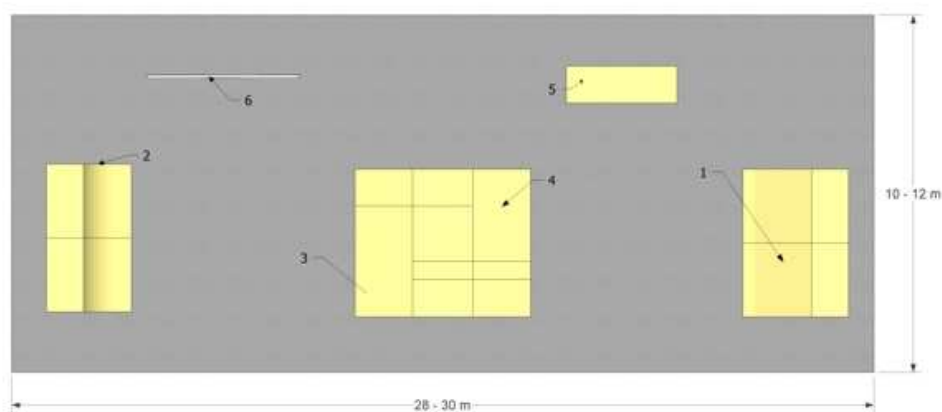

TECHRAMPS.com
Professional Skate Parks

Potrzebujesz Specyfikacji ? Wystarczy że napiszesz do Nas maila
info@techramps.com