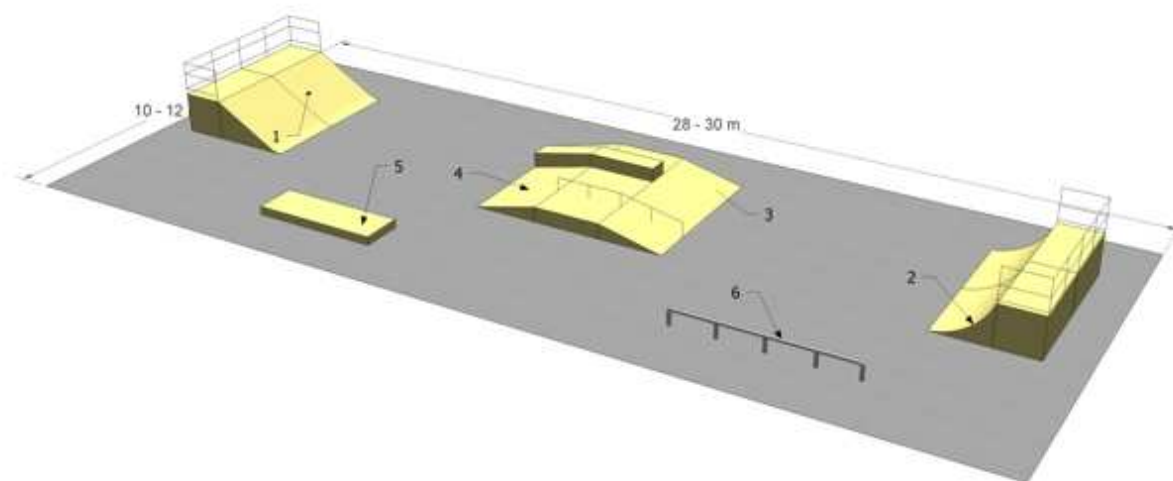

TECHRAMPS.com
Professional Skate Parks