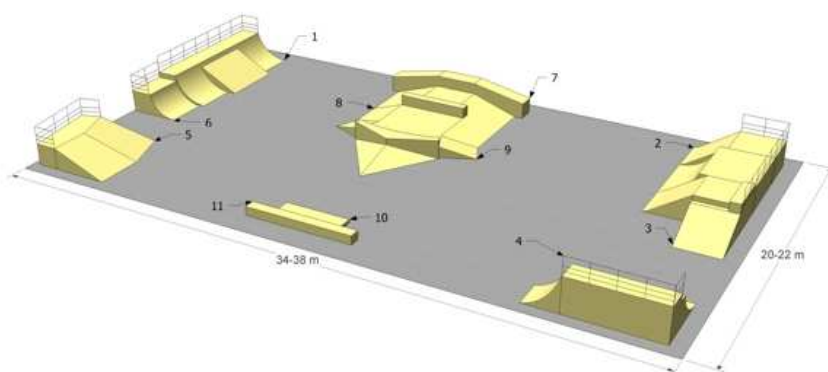

SKATE PARK 12

L.p.	Przedmiot dostawy - elementy	Ilość	Wymiary w cm (długość/szerokość/wysokość)
1	2xQuarter z Bankiem	1	854x380x150
2	2xBank z quarterem	1	484x854x150
3	Bank z boxem	1	480x244x120/180
4	2xQuarter 90ST z Boxem	1	350x670x150/180
5	2xBank 45 ST	1	380x680x120
6	Quarter	1	260x244x120
7	Funbox z Grindboxem 3/3	1	730x244x90
8	Funbox z Grindboxem 3/1	1	850x244x65
9	Funbox z Piramidą	1	890x617x65
10	Grindbox 1	1	366x122x20
11	Grindbox 3	1	610x60x50
12	Montaż	1	4%

Opcja Prestiż

Gwarancja:

3 lata gwarancji na element jezdny

4 lata na konstrukcje

TECHRAMPS.com
Professional Skate Parks