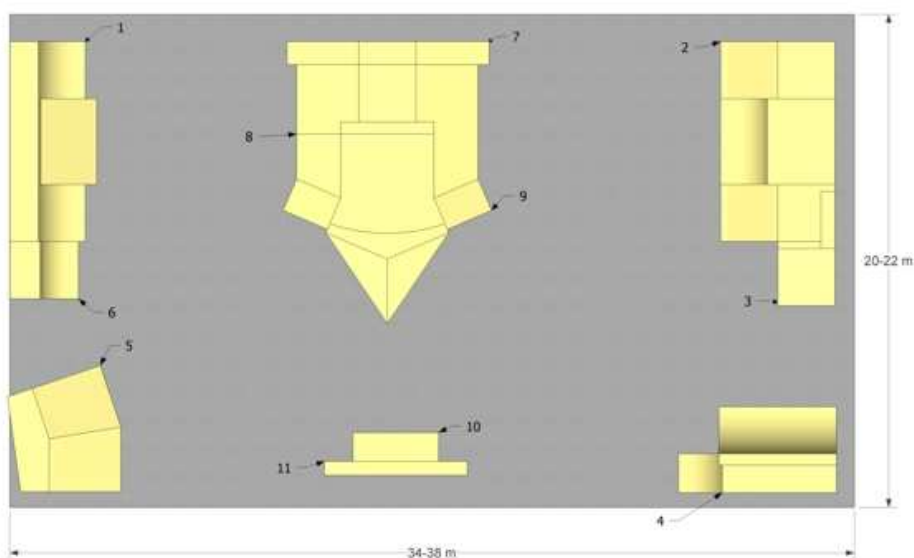

TECHRAMPS.com
Professional Skate Parks

Potrzebujesz Specyfikacji ? Wystarczy że napiszesz do Nas maila
info@techramps.com