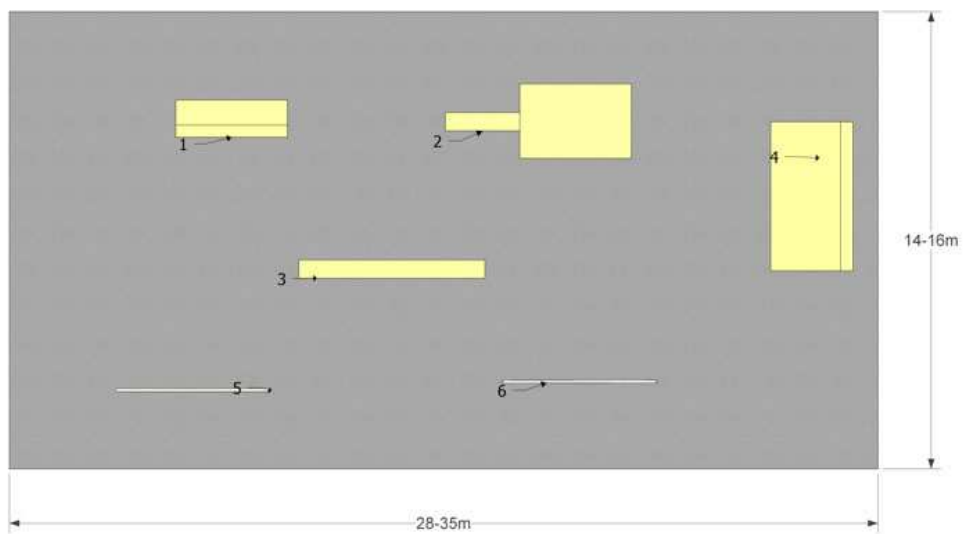

TECHRAMPS.com
Professional Skate Parks

Potrzebujesz Specyfikacji ? Wystarczy że napiszesz do Nas maila
info@techramps.com