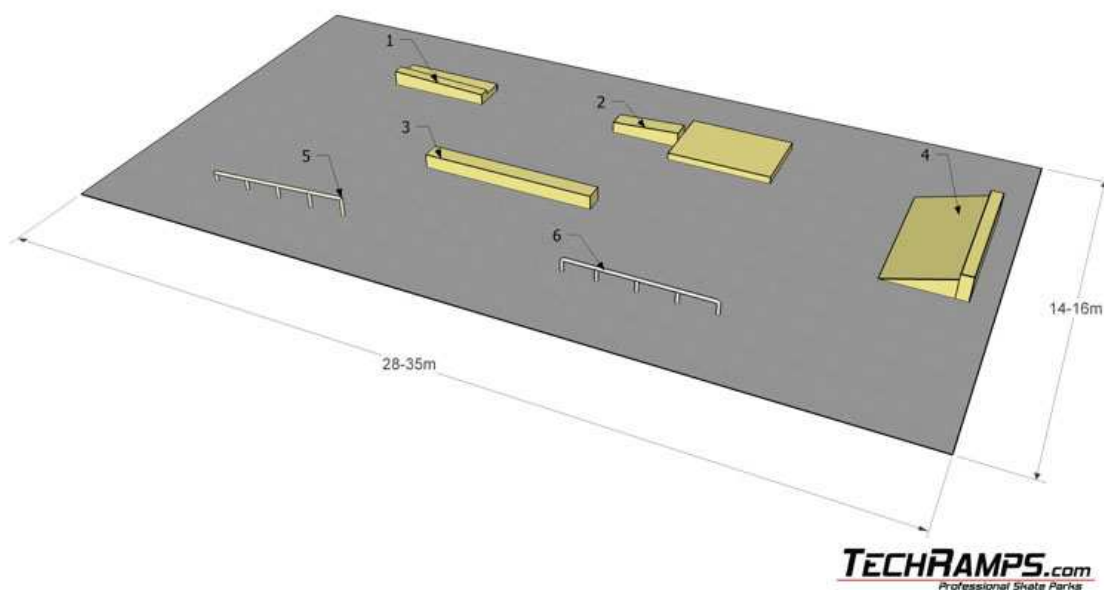

Sample Skate Park 1 Prestiż

It	Elements	ilość	Rozmiary [cm] (długość/szerokość/wysokość)
1	Grindbox	1	366x122x20/35/50
2	Grindbox	1	610x244x25/55
3	Grindbox	1	610x60x50
4	Grindbox	1	488x270x65/90
5	Grand Rail	1	600x5x25/65
6	Grand Rail	1	400x5x35
7	Montage	1	4%

Opcja prestiż

Gwarancja:

3 lat gwarancji na element jezdny

4 lata na konstrukcje