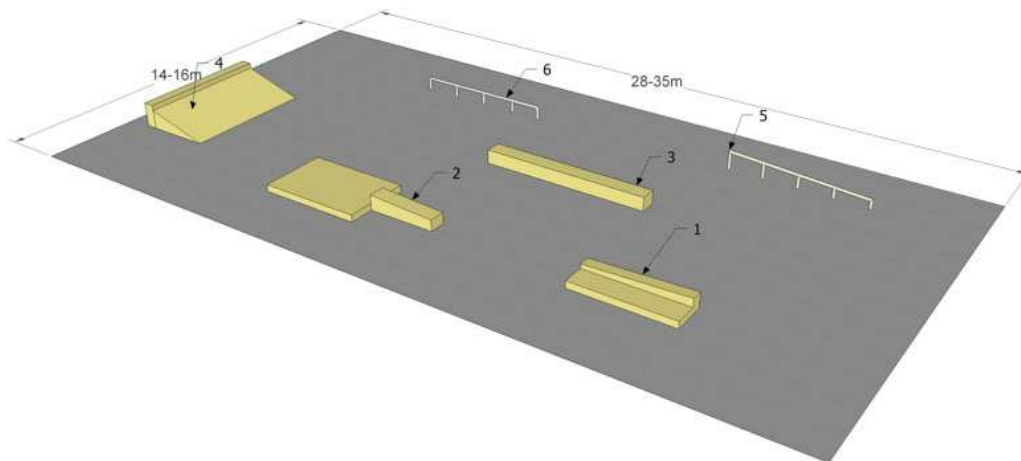

TECHRAMPS.com
Professional Skate Parks